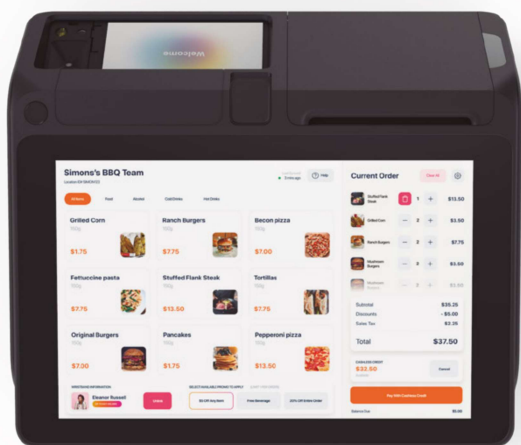

SMART CASH

Caja Registradora Inteligente de Última Generación con sistema de facturación electrónica integrado **TOTALMENTE LISTA PARA TRABAJAR EN SU NEGOCIO**